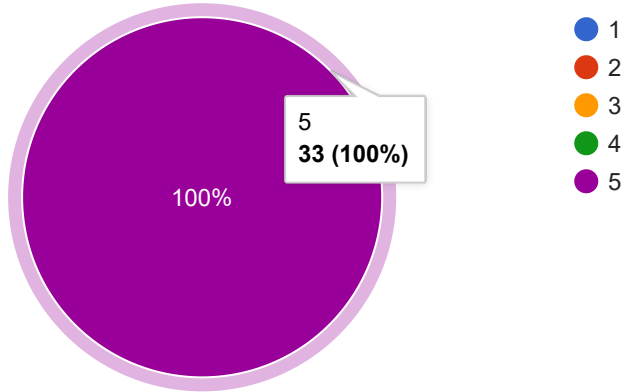

Feedback Form for 3 days JFMC training on PRA & Microplan at Bishnupur under SFTI, Hijli from 06.03.2025 to 08.03.2025

33 responses

ক্লাসে কেমন শেখানো হল ?

 Copy

33 responses

গ্রামে ব্যবহারিক ক্লাস কেমন ছিল ?