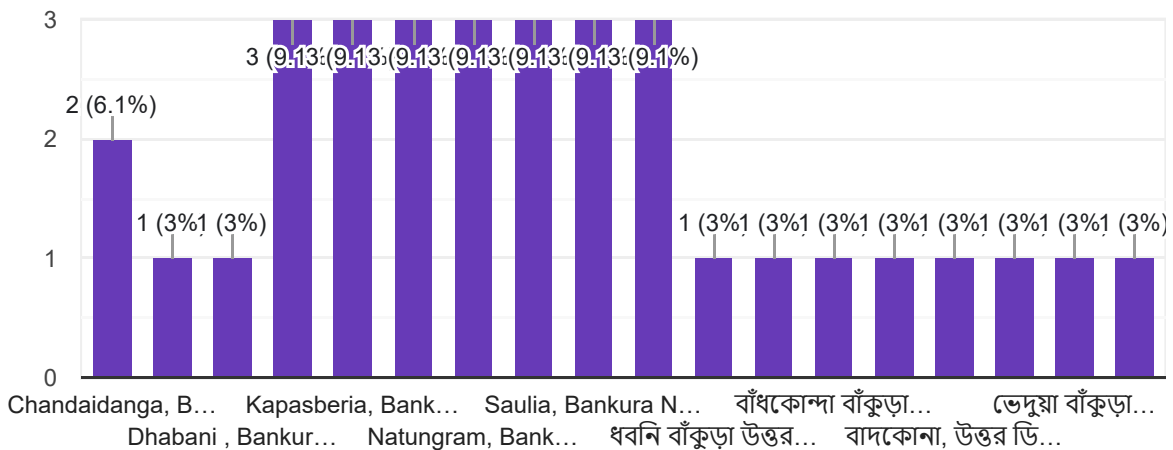

Buddhadeb Bhattacharjee

তারিখ

33 responses

Mar 2025

8 33

আপনি কোন যৌথ বন পরিচালন সমিতি, বনবিভাগ থেকে এসেছেন ?

33 responses

প্রশিক্ষণের স্থান