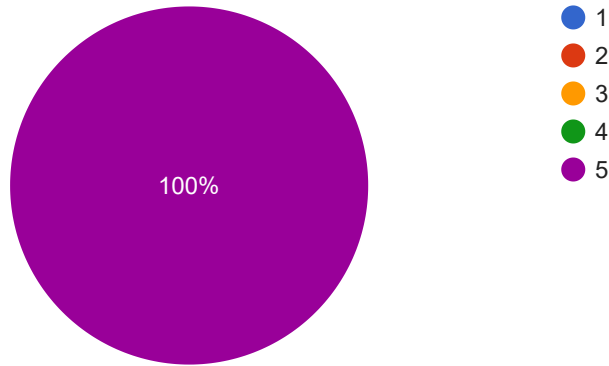

এটা কি গ্রামে মাইক্রোপ্লান তৈরিতে সাহায্য করবে ?

Copy

33 responses