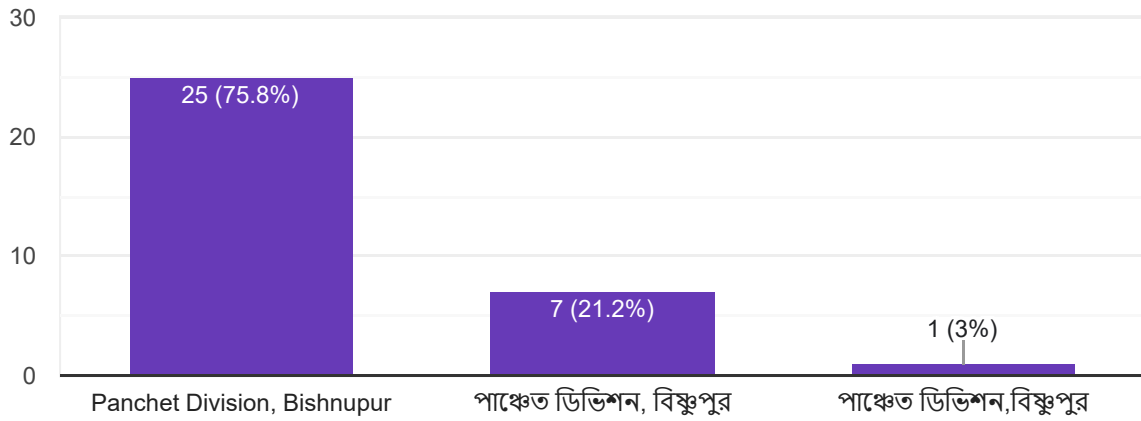

প্রশিক্ষণের স্থান

33 responses

This content is neither created nor endorsed by Google. - [Terms of Service](#) - [Privacy Policy](#).

Does this form look suspicious? [Report](#)

Google Forms